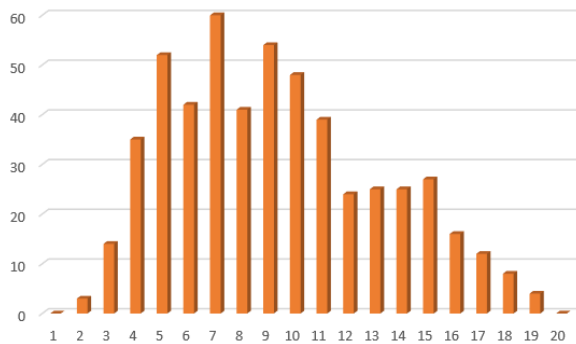

Résultats Khôlle 2 UE5 :

Nombre de participants : 529

Moyenne : 8.67

Variance : 14.86

Ecart-type : 3.85

Médiane : 8.20

Classement au mérite :

Rang	Identifiant	Note brute	Note sur 20
1	592	9.200	18.400
2	338	9.000	18.000
3	606	9.000	18.000
4	819	9.000	18.000
5	128	8.700	17.400
6	751	8.700	17.400
7	10	8.500	17.000
8	25	8.500	17.000
9	207	8.500	17.000
10	774	8.500	17.000
11	818	8.500	17.000
12	960	8.500	17.000
13	195	8.200	16.400
14	524	8.200	16.400
15	531	8.200	16.400
16	769	8.200	16.400
17	946	8.200	16.400
18	2086	8.200	16.400
19	37	8.000	16.000
20	101	8.000	16.000
21	178	8.000	16.000
22	254	8.000	16.000
23	258	8.000	16.000
24	629	8.000	16.000