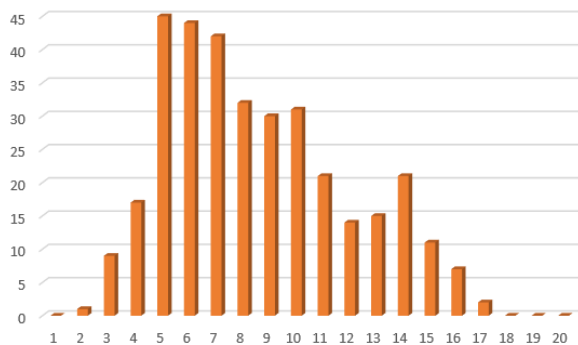

Résultats CCG UE5 :

Nombre de participants : 343

Moyenne : 7.98

Variance : 11.27

Ecart-type : 3.36

Médiane : 7.30

Classement au mérite :

Rang	IdLocal	Note brute	Note sur 20
1	936	16.500	16.500
2	946	16.200	16.200
3	254	15.500	15.500
4	729	15.400	15.400
5	2294	15.400	15.400
6	101	15.200	15.200
7	181	15.200	15.200
8	214	15.200	15.200
9	816	15.200	15.200
10	128	14.900	14.900
11	55	14.600	14.600
12	606	14.600	14.600
13	818	14.500	14.500
14	188	14.400	14.400
15	577	14.400	14.400
16	610	14.400	14.400
17	883	14.300	14.300
18	54	14.200	14.200
19	819	14.200	14.200
20	304	14.100	14.100
21	305	13.900	13.900
22	751	13.900	13.900
23	28	13.800	13.800
24	820	13.700	13.700