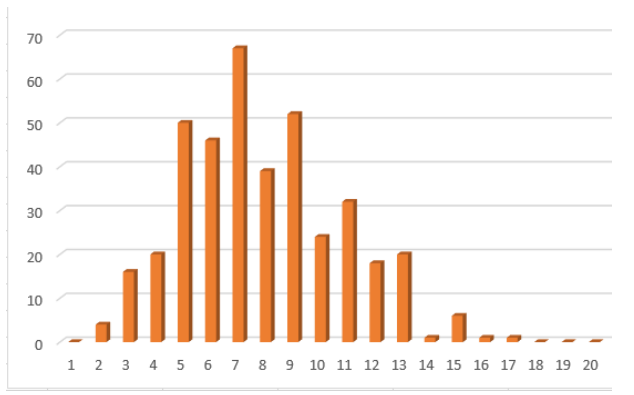

Résultats CCG UE3 :

Nombre de participants : 397

Moyenne : 7.19

Variance : 8.14

Ecart-type : 2.85

Médiane : 6.67

Classement au mérite :

Rang	IdLocal	Note brute	Note sur 20
1	592	24.000	16.000
2	169	23.000	15.333
3	214	22.000	14.667
4	305	22.000	14.667
5	629	22.000	14.667
6	816	22.000	14.667
7	855	22.000	14.667
8	132	21.000	14.000
9	751	20.000	13.333
10	323	19.000	12.667
11	729	19.000	12.667
12	739	19.000	12.667
13	906	19.000	12.667
14	928	19.000	12.667
15	2082	19.000	12.667
16	2293	19.000	12.667
17	2335	19.000	12.667
18	25	18.000	12.000
19	51	18.000	12.000
20	120	18.000	12.000
21	240	18.000	12.000
22	525	18.000	12.000
23	606	18.000	12.000
24	723	18.000	12.000