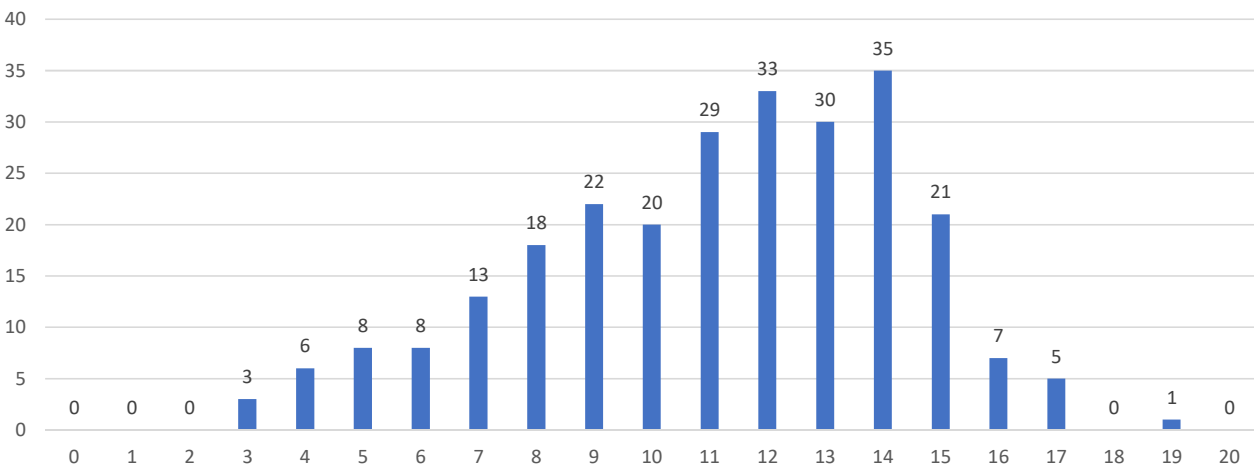

Concours Gris 2 Avril 2019

Statistiques Répartition des Effectifs

Répartition des notes : Moyenne UE1 + UE3

Répartition des notes : UE1

Répartition des notes : UE3

Concours Gris 2 Avril 2019 Résultats par identifiant

Identifiant	Classement	UE1 sur 20	UE3 sur 20	Moyenne sur 20
12	21	16,50	11,80	14,15
16	107	15,20	6,87	11,03
17	28	14,60	13,07	13,83
18	41	13,60	12,73	13,17
21	1	17,20	16,47	16,83
22	245	7,90	2,53	5,22
24	167	11,20	6,93	9,07
25	165	7,60	10,73	9,17
26	221	8,70	4,60	6,65
40	171	11,50	6,27	8,88
44	145	9,10	10,53	9,82
45	246	5,40	5,00	5,20
57	173	11,80	5,87	8,83
63	76	14,20	9,80	12,00
66	37	14,00	12,73	13,37
69	159	9,00	9,73	9,37
79	54	13,70	11,47	12,58
81	85	13,90	9,80	11,85
84	195	10,80	5,73	8,27
85	62	13,30	11,47	12,38
95	193	11,10	5,53	8,32
97	110	11,50	10,47	10,98
98	220	8,40	5,07	6,73
107	174	9,90	7,73	8,82
109	217	11,10	2,67	6,88
112	2	17,20	15,67	16,43
121	201	8,40	7,53	7,97
128	214	10,50	3,40	6,95
130	75	14,90	9,13	12,02
131	144	11,40	8,27	9,83
134	152	10,40	8,80	9,60
136	207	8,70	5,87	7,28
152	192	11,00	5,67	8,33
153	123	10,80	10,27	10,53
158	132	11,00	9,47	10,23
160	247	5,60	4,53	5,07
163	233	7,60	4,40	6,00
164	65	14,40	10,27	12,33
168	14	13,60	15,33	14,47
170	83	12,50	11,27	11,88
177	64	14,60	10,13	12,37
187	160	9,20	9,53	9,37
188	11	15,20	15,00	15,10
189	22	14,00	14,27	14,13
191	108	11,60	10,47	11,03