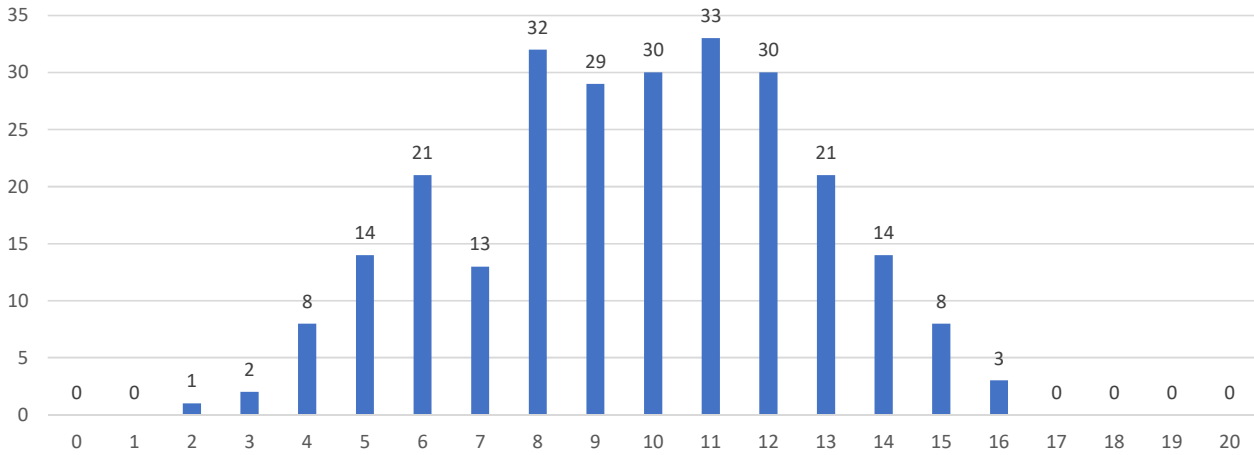

Concours Gris 2 Avril 2019

Statistiques Répartition des Effectifs

Répartition des notes : Moyenne UE1 + UE3

Répartition des notes : UE1

Répartition des notes : UE3

Concours Gris 2 Avril 2019 Résultats par identifiant

Identifiant	Classement	UE1 sur 20	UE3 sur 20	Moyenne sur 20
12	21	16,50	11,80	14,15
16	107	15,20	6,87	11,03
17	28	14,60	13,07	13,83
18	41	13,60	12,73	13,17
21	1	17,20	16,47	16,83
22	245	7,90	2,53	5,22
24	167	11,20	6,93	9,07
25	165	7,60	10,73	9,17
26	221	8,70	4,60	6,65
40	171	11,50	6,27	8,88
44	145	9,10	10,53	9,82
45	246	5,40	5,00	5,20
57	173	11,80	5,87	8,83
63	76	14,20	9,80	12,00
66	37	14,00	12,73	13,37
69	159	9,00	9,73	9,37
79	54	13,70	11,47	12,58
81	85	13,90	9,80	11,85
84	195	10,80	5,73	8,27
85	62	13,30	11,47	12,38
95	193	11,10	5,53	8,32
97	110	11,50	10,47	10,98
98	220	8,40	5,07	6,73
107	174	9,90	7,73	8,82
109	217	11,10	2,67	6,88
112	2	17,20	15,67	16,43
121	201	8,40	7,53	7,97
128	214	10,50	3,40	6,95
130	75	14,90	9,13	12,02
131	144	11,40	8,27	9,83
134	152	10,40	8,80	9,60
136	207	8,70	5,87	7,28
152	192	11,00	5,67	8,33
153	123	10,80	10,27	10,53
158	132	11,00	9,47	10,23
160	247	5,60	4,53	5,07
163	233	7,60	4,40	6,00
164	65	14,40	10,27	12,33
168	14	13,60	15,33	14,47
170	83	12,50	11,27	11,88
177	64	14,60	10,13	12,37
187	160	9,20	9,53	9,37
188	11	15,20	15,00	15,10
189	22	14,00	14,27	14,13
191	108	11,60	10,47	11,03