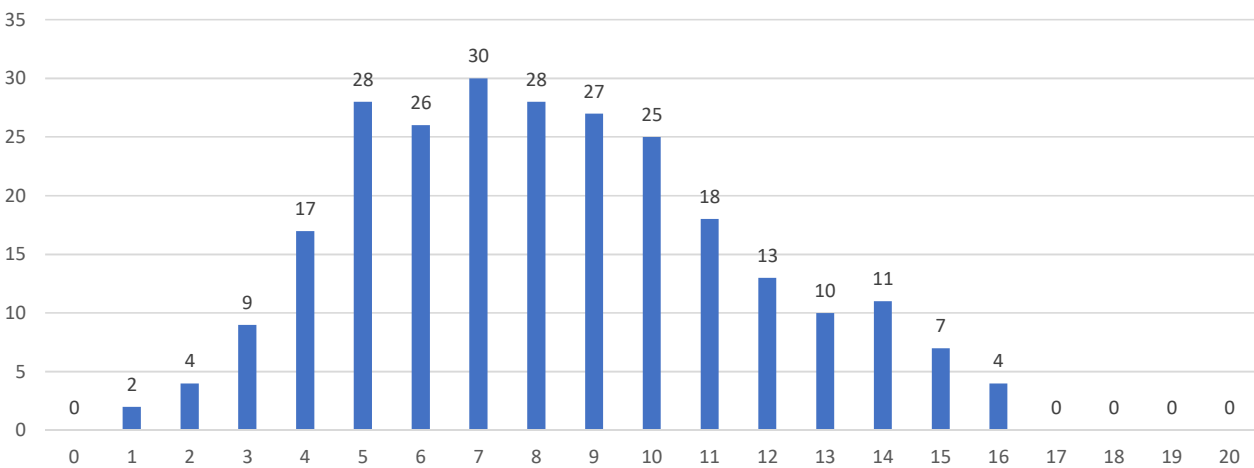

Concours Gris 2 Avril 2019

Statistiques Répartition des Effectifs

Répartition des notes : Moyenne UE1 + UE3

Répartition des notes : UE1

Répartition des notes : UE3

Concours Gris 2 Avril 2019 Résultats par identifiant

Identifiant	Classement	UE1 sur 20	UE3 sur 20	Moyenne sur 20
12	21	16,50	11,80	14,15
16	107	15,20	6,87	11,03
17	28	14,60	13,07	13,83
18	41	13,60	12,73	13,17
21	1	17,20	16,47	16,83
22	245	7,90	2,53	5,22
24	167	11,20	6,93	9,07
25	165	7,60	10,73	9,17
26	221	8,70	4,60	6,65
40	171	11,50	6,27	8,88
44	145	9,10	10,53	9,82
45	246	5,40	5,00	5,20
57	173	11,80	5,87	8,83
63	76	14,20	9,80	12,00
66	37	14,00	12,73	13,37
69	159	9,00	9,73	9,37
79	54	13,70	11,47	12,58
81	85	13,90	9,80	11,85
84	195	10,80	5,73	8,27
85	62	13,30	11,47	12,38
95	193	11,10	5,53	8,32
97	110	11,50	10,47	10,98
98	220	8,40	5,07	6,73
107	174	9,90	7,73	8,82
109	217	11,10	2,67	6,88
112	2	17,20	15,67	16,43
121	201	8,40	7,53	7,97
128	214	10,50	3,40	6,95
130	75	14,90	9,13	12,02
131	144	11,40	8,27	9,83
134	152	10,40	8,80	9,60
136	207	8,70	5,87	7,28
152	192	11,00	5,67	8,33
153	123	10,80	10,27	10,53
158	132	11,00	9,47	10,23
160	247	5,60	4,53	5,07
163	233	7,60	4,40	6,00
164	65	14,40	10,27	12,33
168	14	13,60	15,33	14,47
170	83	12,50	11,27	11,88
177	64	14,60	10,13	12,37
187	160	9,20	9,53	9,37
188	11	15,20	15,00	15,10
189	22	14,00	14,27	14,13
191	108	11,60	10,47	11,03